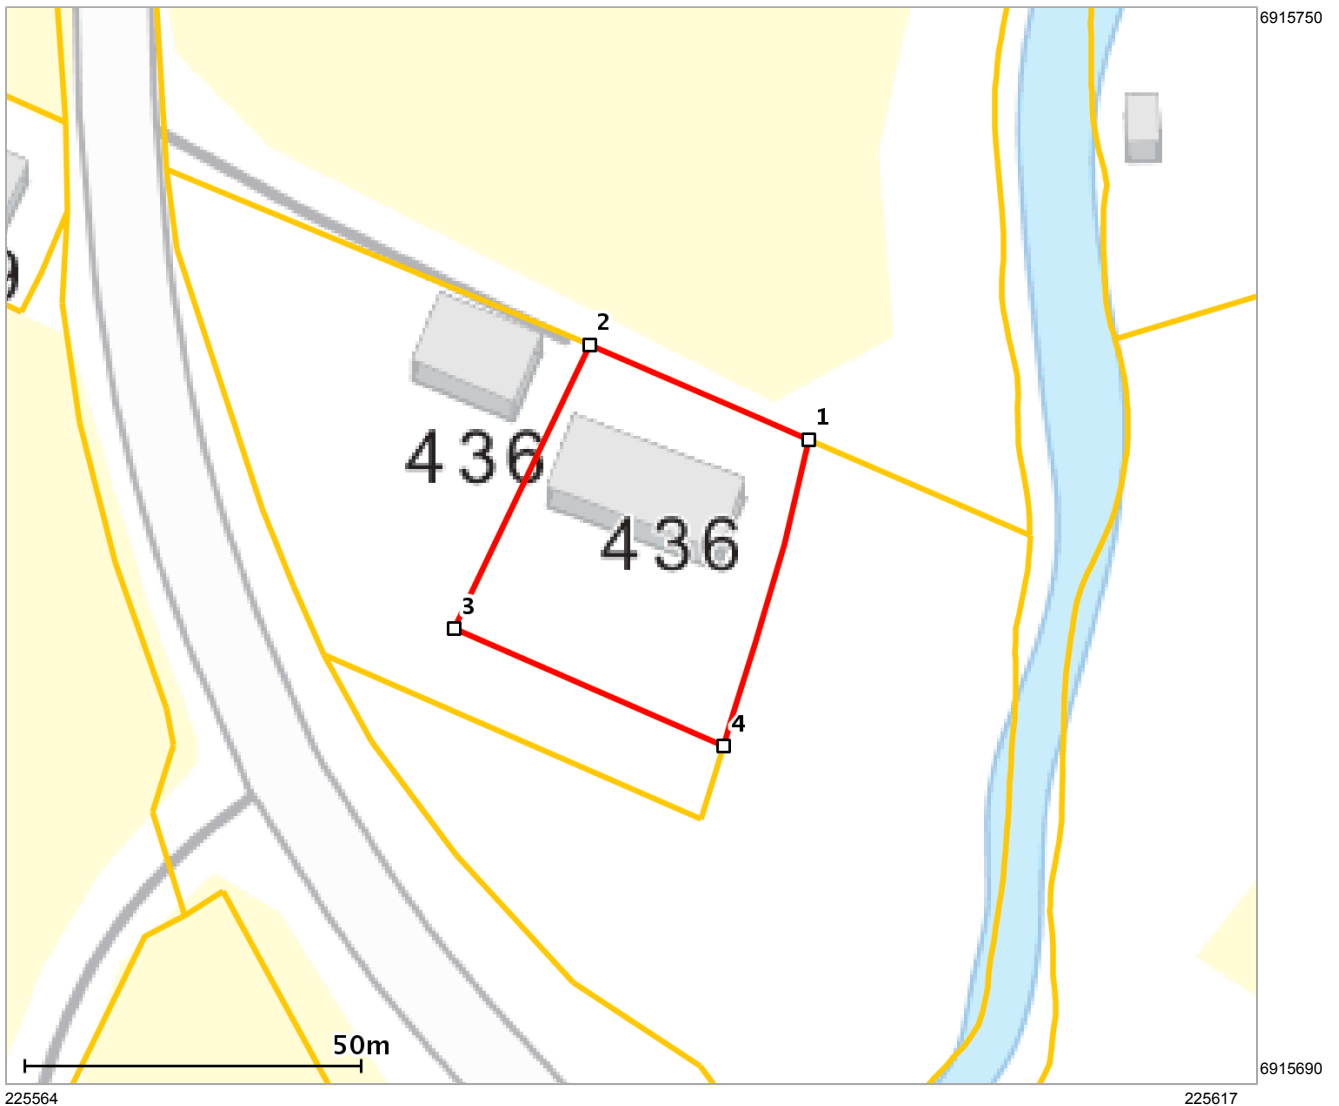

Kiinteistö kartalla

Tämä raportti on Suomen Asiakastieto Oy:n muodostama. Raportin tiedot perustuvat Maanmittauslaitoksen Kiinteistötietojärjestelmän ajantasaisiin rekisteritietoihin. Raportilla ei kuitenkaan ole samanlaista julkista luotettavuutta kuin virallisilla kiinteistötietodokumenteilla. Kiinteistörekisterin tiedoissa voi olla epätarkkuuksia. Kiinteistön tarkka alueellinen ulottuvuus selviää toimitusasiakirjoista ja maastosta. Taustakartta on viitteellinen. Karttatulosteella näytetään kiinteistöä koskevat käyttöoikeusyksiköt, joiden sijaintitieto on merkitty kartan rajaamalle alueelle. Kartat © MML, kunnat.